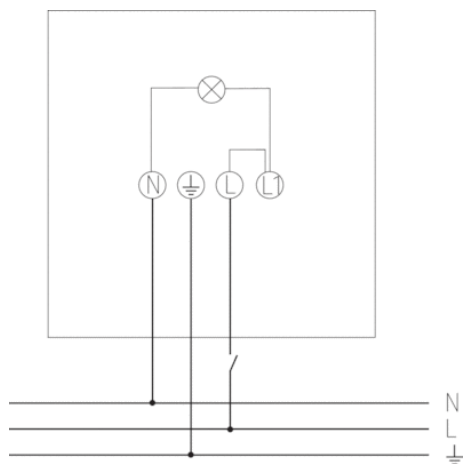

Чертежи

Аксессуары

Motion module theLeda B WH

- Артикул: 9070760
  Подробности ► www.theben.de

Light module theLeda B WH

- Артикул: 9070762
  Подробности ► www.theben.de