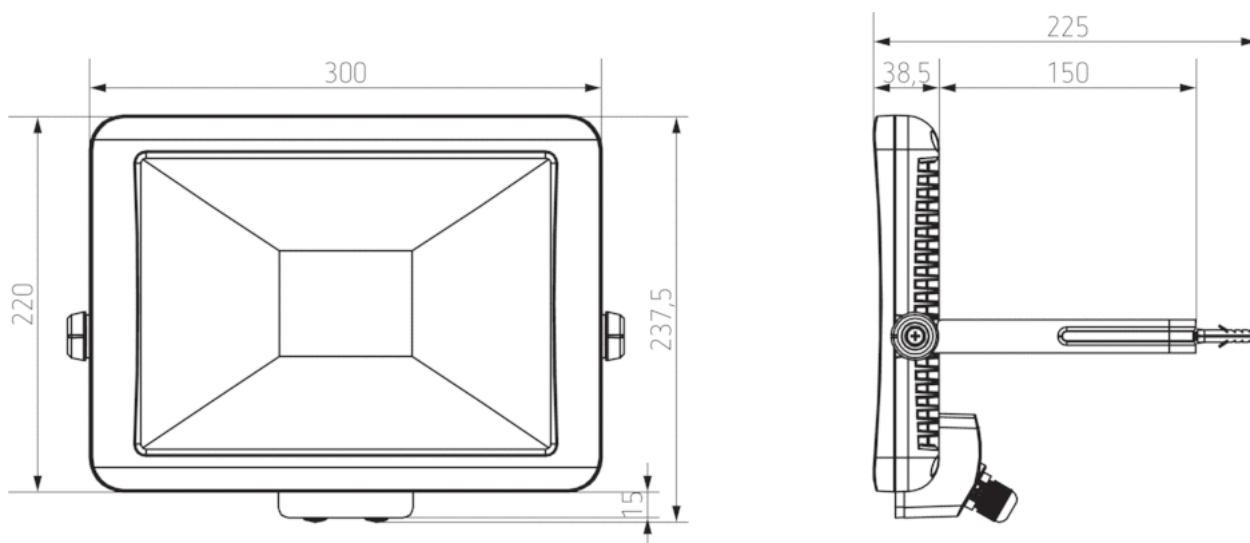

Чертежи

Аксессуары

Motion module theLeda B WH

- Артикул: 9070760
  Подробности ► www.theben.de

Light module theLeda B WH

- Артикул: 9070762
  Подробности ► www.theben.de